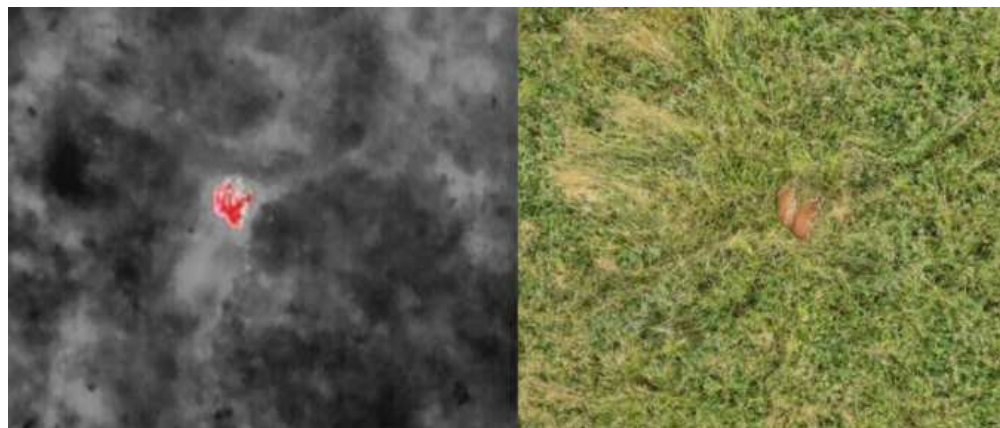

Ze strany Mysliveckého spolku:

- Souhlas se spoluprací, případná aktivní účast myslivců.